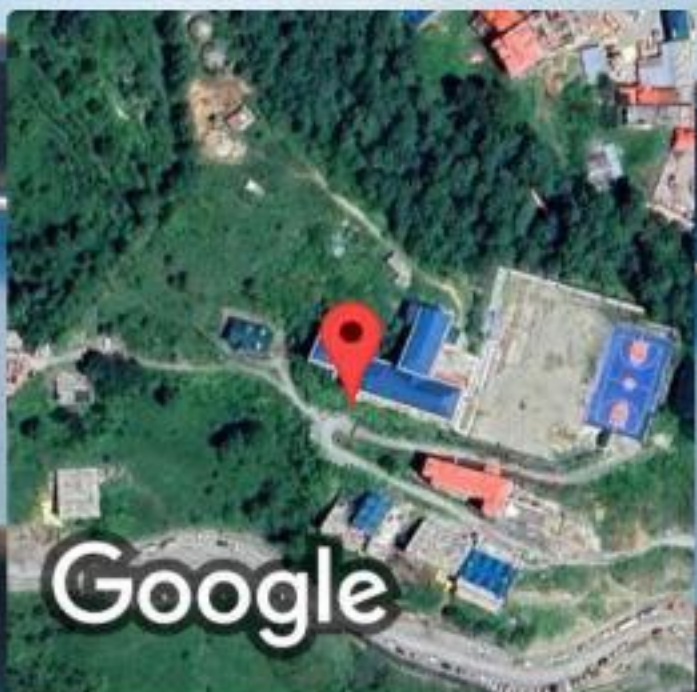

## GPS Map Camera

Theog, Himachal Pradesh, India

49C4+7F2, Theog, Himachal Pradesh 171201, India

Lat 31.120747°

Long 77.355784°

28/12/23 12:59 PM GMT +05:30

पढ़ो नमो जीव रक्षक  
न करो सम्पत्ति प्रिय  
पेस को बचाना है  
नमो कोस कराना है

BEWARE OF STANGLER ON  
THE NET  
ONLY GATE IS A PLACE  
THREAT